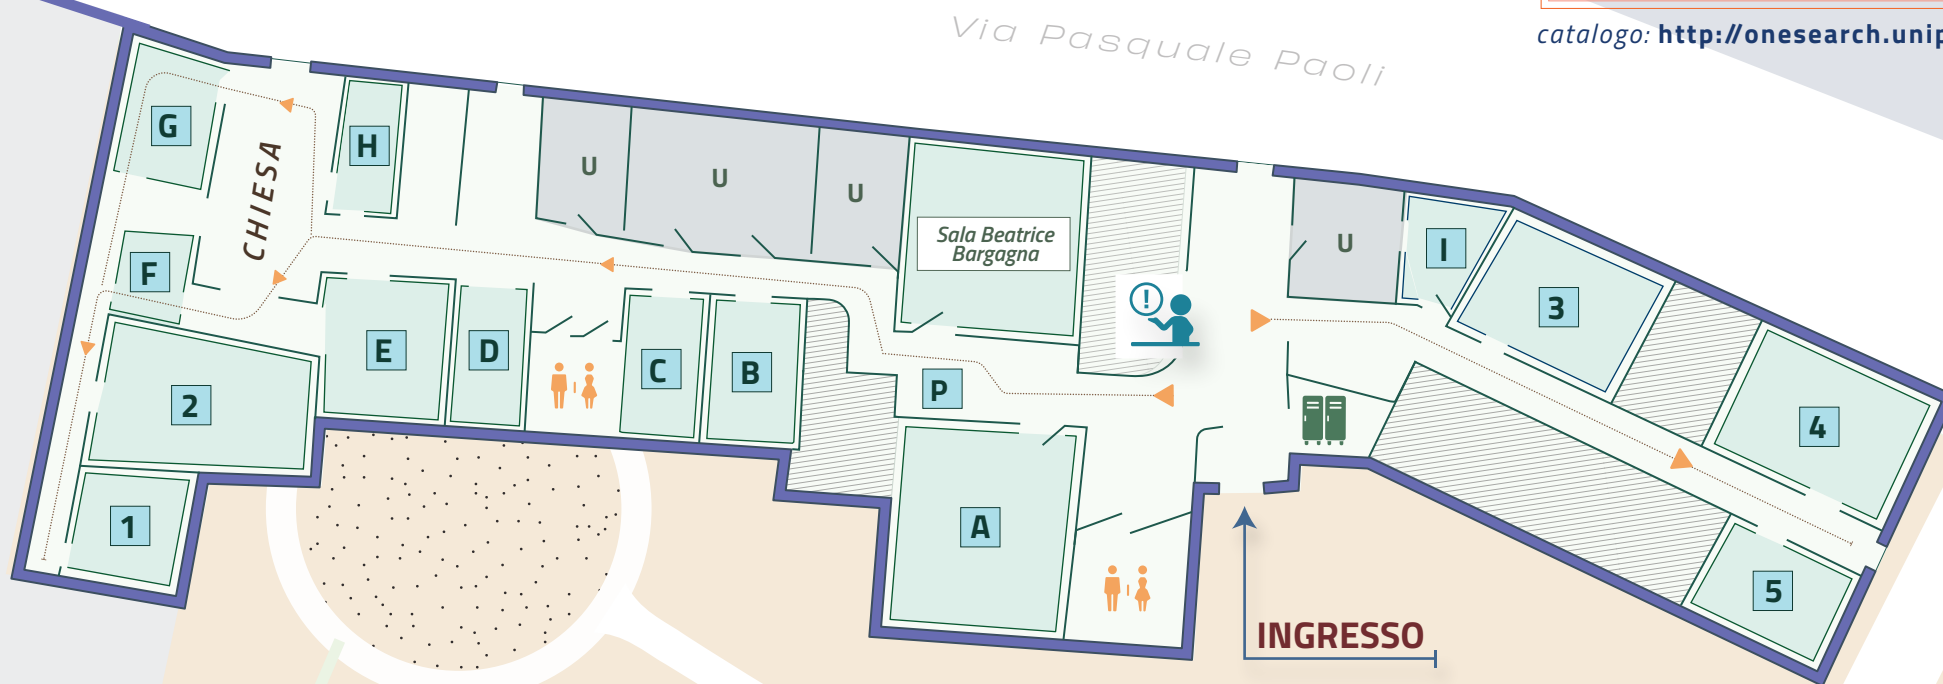

Biblioteca di Filosofia e Storia

catalogo: <http://onsearch.unipi.it>

Collocazioni

da 000 a 128.10938	Compatti 1	da 195.094 DAM a 270 DAW	Sala C	da CONS 001 a CONS 459	Sala A
da 128.2 a 150.195092	Sala F	da 270 DES 1 a 297.87	Sala B	da CONS 460 a CONS 980	Sala Bargagna
da 150.1953 a 181	Sala G	da 299 a 335	Compatti 3	Grandi Formati	Sala I
da 182 a 190 PER	Sala H	da 336 a 809.034	Compatti 4	da II D a II R	Compatti 2
da 190 PHI a 193.9	Sala E	da 809.04 a 999	Compatti 5	Miscellanea Mirri	Compatti 1
da 195 a 195.0904 CRO vit	Sala D	Testi in programma di esame	Sala P	Periodici	Compatti 2